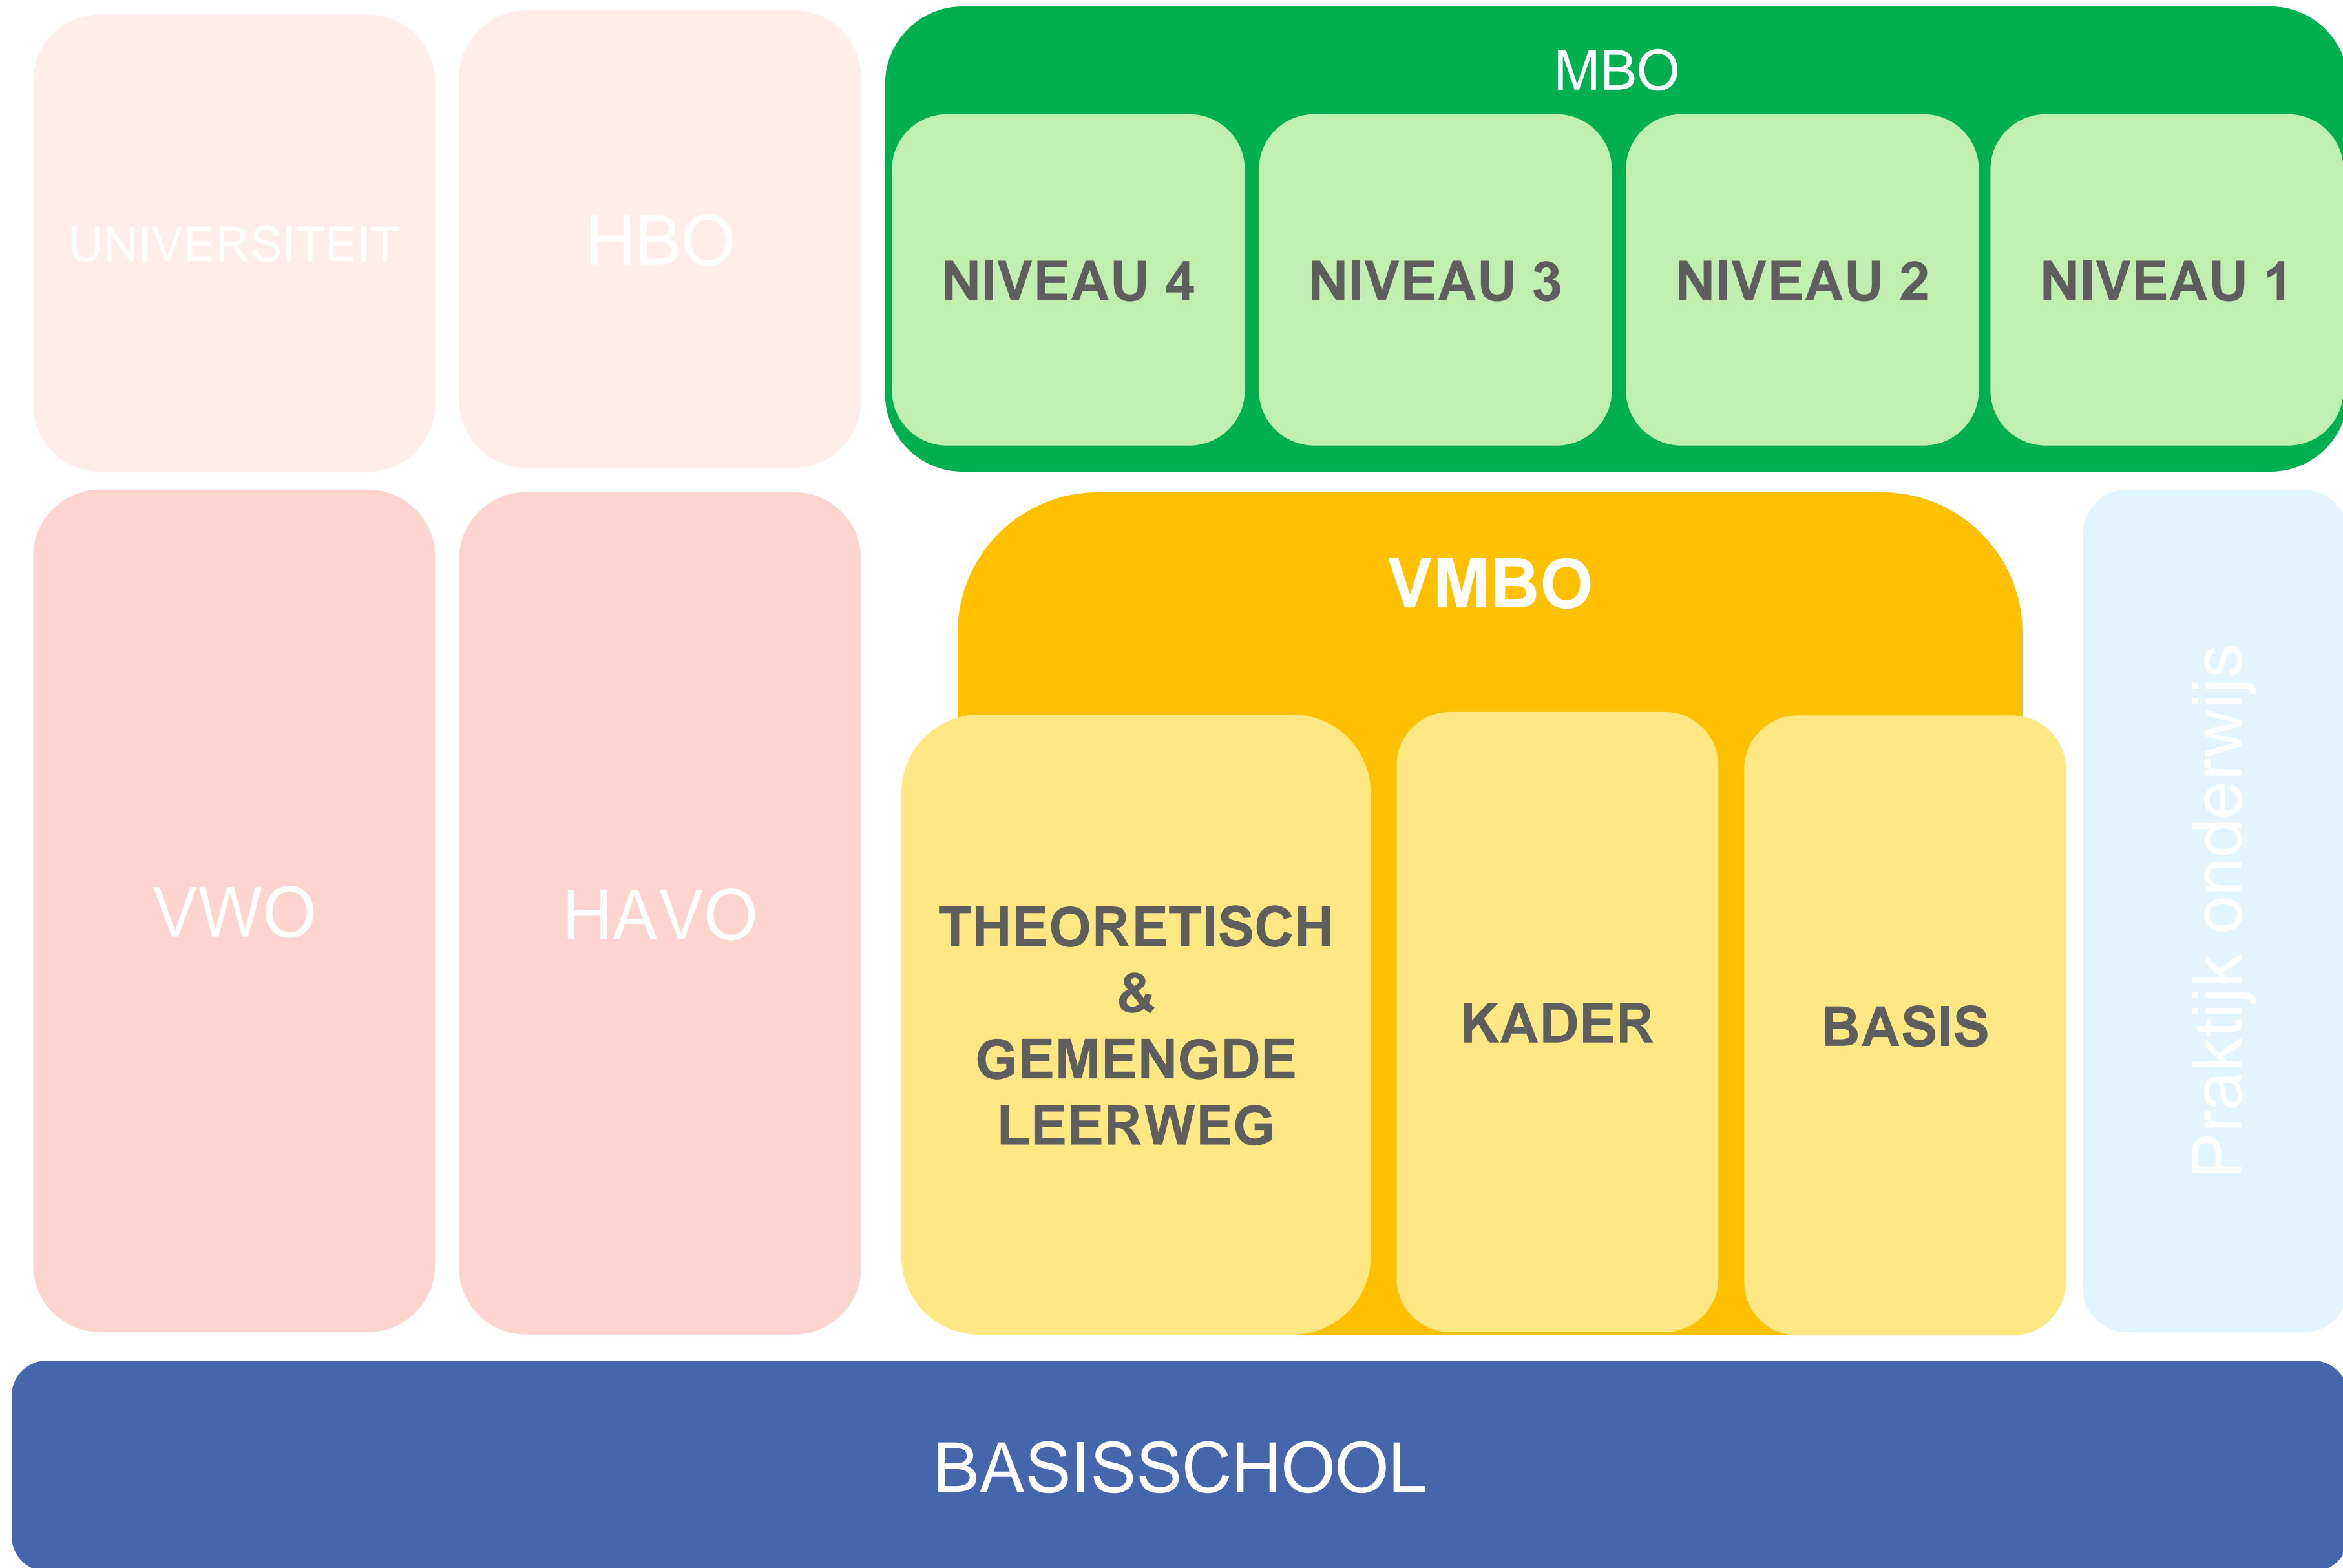

Teamleider onderbouw

Welkom:

***Een VMBO-school voor de
basisberoepsgerichte leerweg en de
kaderberoepsgerichte leerweg.***

Basisschool

Middelbare school

DOORSTROOM VANUIT HET VMBO

Basisschool

Bossche Vakschool

Welkom

*open deur +
open blik*

SAMIEN

Samen voor groei

*de juiste plek
voor slimme handen*

*50% praktijk
50% theorie*

Vanaf leerjaar 1

De brugklas

de juiste plek
voor slimme handen

Een zachte landing

Van basisschool naar middelbare school

Een zachte landing

Kleinschaligheid in een groot gebouw...

Een kleine groep docenten.

Leerlingen worden gezien....