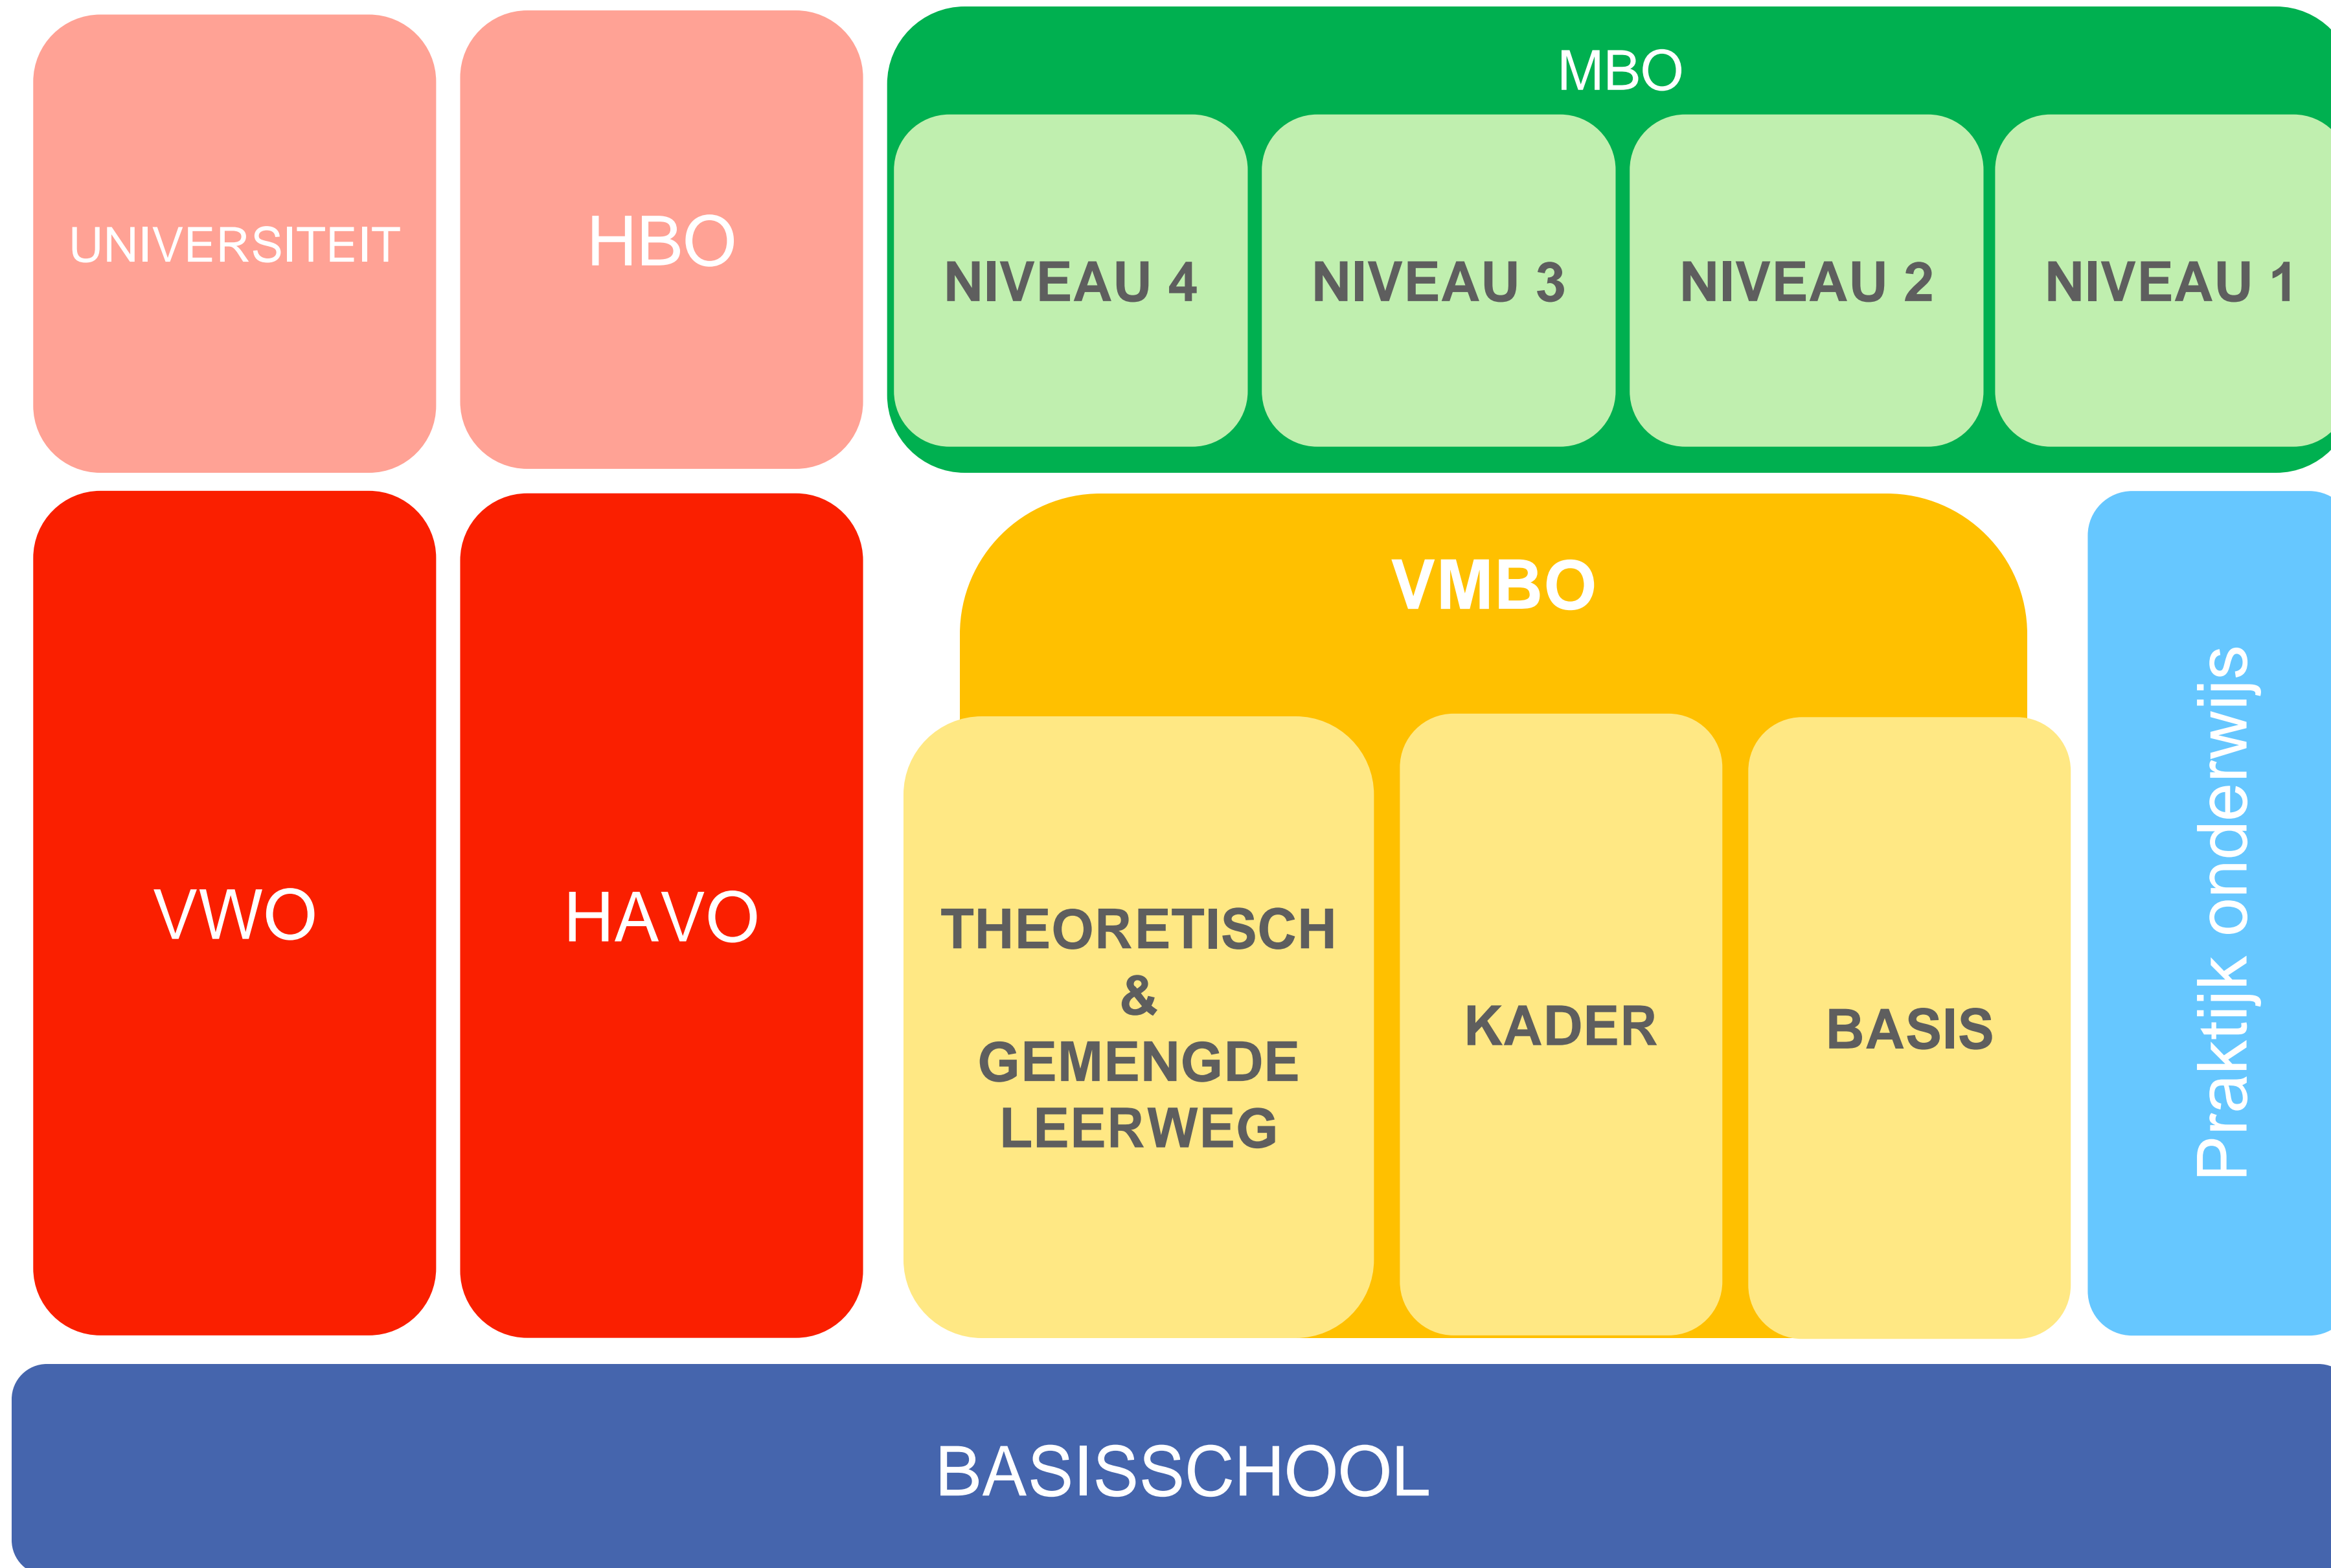

Teamleider onderbouw

Welkom:

***Een VMBO-school voor de
basisberoepsgerichte leerweg en de
kaderberoepsgerichte leerweg.***

Basisschool

Middelbare school

DOORSTROOM VANUIT HET VMBO

Basisschool

Bossche Vakschool

Welkom

*open deur +
open blik*

SAMIEN

Samen voor groei

*de juiste plek
voor slimme handen*

*50% praktijk
50% theorie*

Vanaf leerjaar 1

De brugklas

de juiste plek
voor slimme handen

Een zachte landing

Van basisschool naar middelbare school

Een zachte landing

Kleinschaligheid in een groot gebouw...

Een kleine groep docenten.

Leerlingen worden gezien....